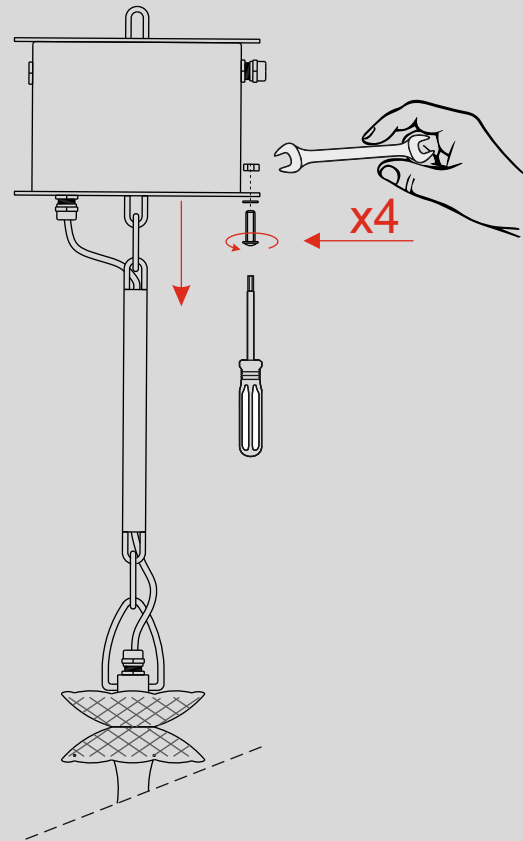

# MASIERO

DRYLNS18W

Fig.1

Non fornito  
NOT INCLUDED

Fig.2

Fig.3

Fig.4

Fig.5

MASIERO

Fig.13

**Important:**  
Ce luminaire ne doit pas être monté sur une boîte de sortie ni supporté par une telle boîte

Ce produit doit être installé selon le code d'installation pertinent, par une personne qui connaît bien le produit et son fonctionnement ainsi que leurs risques inhérents