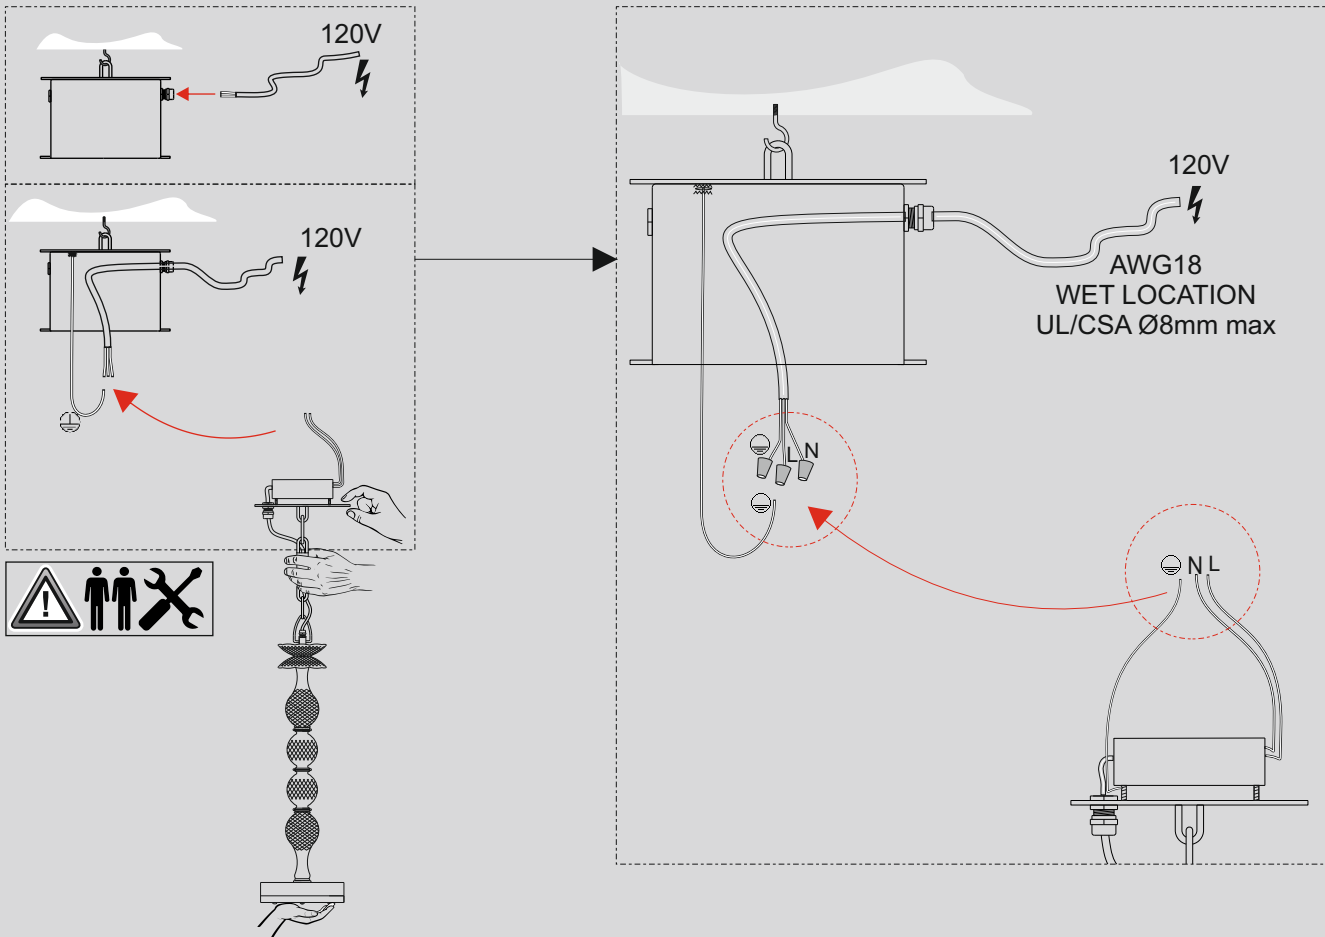

# MASIERO

DRYLNS18W

Fig.1

Non fornito  
NOT INCLUDED

Fig.2

Fig.3

Fig.4

Fig.5

MASIERO

Fig.13

**Important:**  
Ce luminaire ne doit pas être monté sur une boîte de sortie ni supporté par une telle boîte

Ce produit doit être installé selon le code d'installation pertinent, par une personne qui connaît bien le produit et son fonctionnement ainsi que leurs risques inhérents