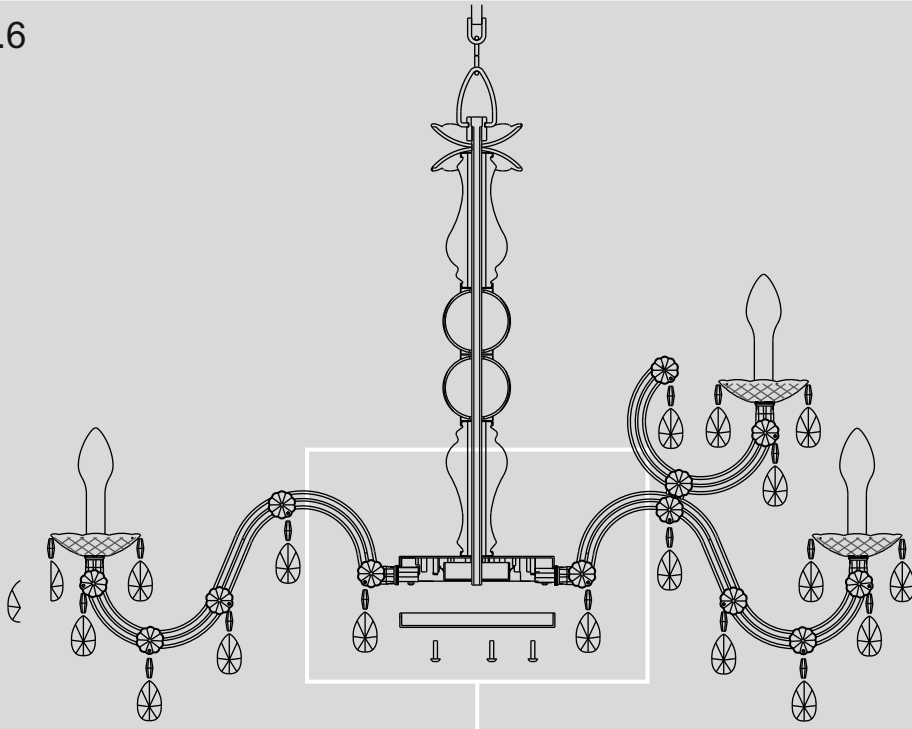

# MASIERO

DRYLNS18W

Fig.1

Non fornito  
NOT INCLUDED

Fig.2

Fig.3

Fig.4

Fig.5

Fig.6

Fig.7

Fig.8

Fig.9

MASIERO

Fig.10

Fig.11

Fig.12

MASIERO

Fig.13

**Important:**  
Ce luminaire ne doit pas être monté sur une boîte de sortie ni supporté par une telle boîte

Ce produit doit être installé selon le code d'installation pertinent, par une personne qui connaît bien le produit et son fonctionnement ainsi que leurs risques inhérents