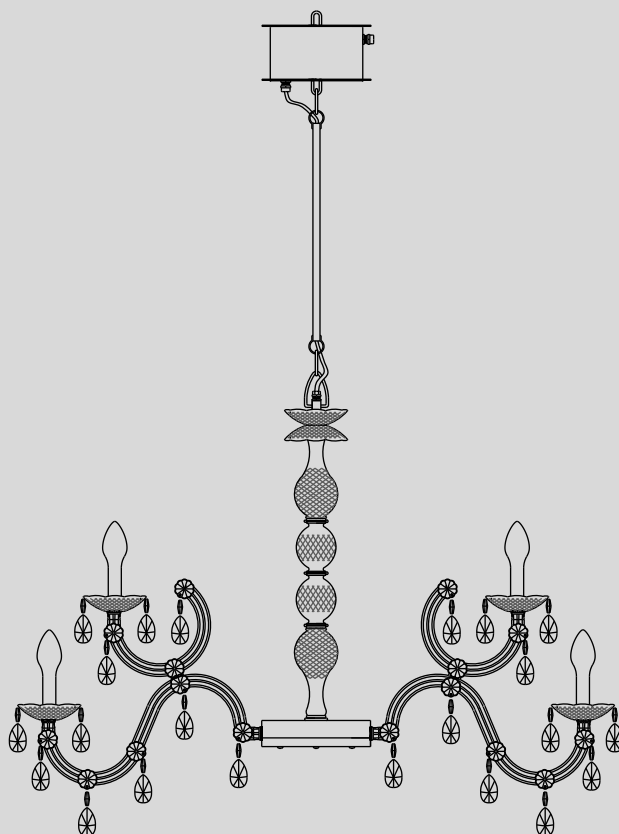

DRYLIGHT S18 LED WHITE

LED LIGHTING

design by Studio Stile Masiero

Grazie per aver scelto una creazione MASIERO.

Da oltre 30 anni i nostri artigiani della luce curano ogni singolo pezzo, dalla progettazione alla realizzazione, con professionalità e passione. Il risultato è un prezioso oggetto d'arte di grande eleganza ed assoluta esclusività.

Eventuali piccole imperfezioni sono dovute alla lavorazione esclusivamente artigianale che rappresenta la peculiarità di questa creazione unica ed irripetibile.

Thank you for having chosen a MASIERO creation.

For over 30 years our artists of light have taken care of every single piece, from design to production, with expertise and passion. The result is a valuable piece of art of great elegance and absolute exclusivity.

Any possible imperfections are due to the only handmade processing and are the peculiarity of this unique object.

Merci d'avoir choisi une création MASIERO.

Depuis 30 ans, nos artisans prennent soin de chaque détail avec passion et professionnalisme, de la phase de projet à la phase de réalisation. Le résultat est un objet d'art précieux, d'une extrême élégance, et un produit exclusif.

Les éventuelles petites imperfections que vous pourriez constater, sont dues à ce travail artisanal, qui constitue la particularité de ces créations uniques.

Gracias para haber elegido una creación MASIERO.

Durante más de 30 años nuestros artesanos de la luz cuidan cada pieza, desde el diseño hasta la producción, con profesionalidad y pasión. El resultado es un precioso objeto de arte de gran elegancia y absoluta exclusividad. Eventuales pequeñas imperfecciones son debidas a la elaboración exclusivamente artesanal que representa la peculiaridad de esta creación única e irrepitible.

MASIERO

DRYLNS18W