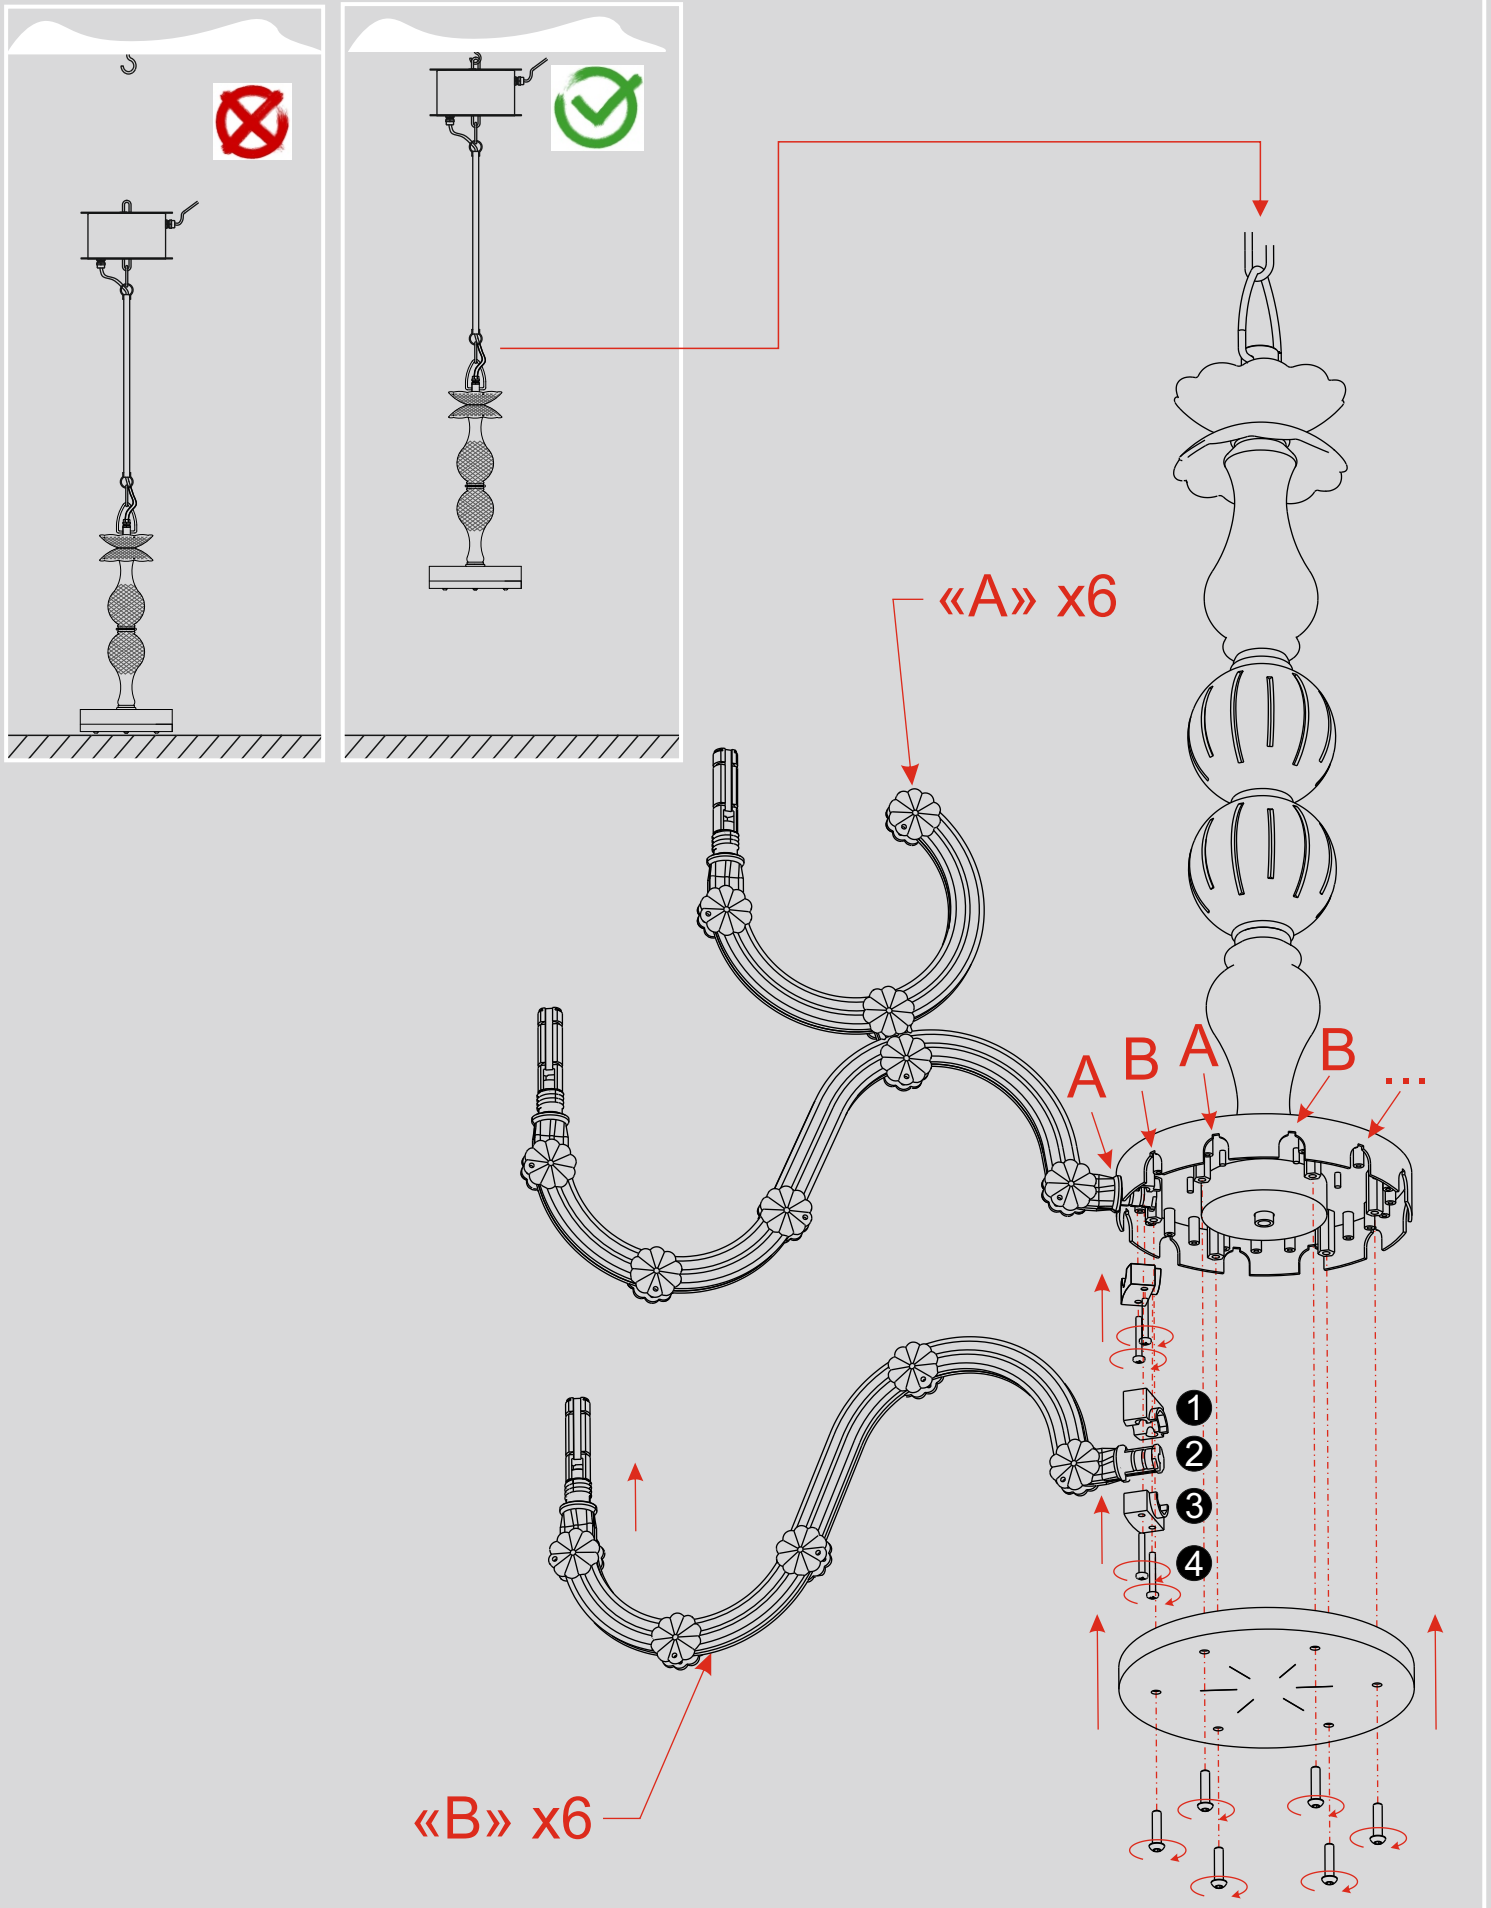

# MASIERO

DRYLNS18W

Fig.1

Non fornito  
NOT INCLUDED

Fig.2

Fig.3

Fig.4

Fig.5

Fig.6

Fig.7

Fig.8

Fig.9

MASIERO

Fig.10

Fig.11

Fig.12

MASIERO

Fig.13

**Important:**  
Ce luminaire ne doit pas être monté sur une boîte de sortie ni supporté par une telle boîte

Ce produit doit être installé selon le code d'installation pertinent, par une personne qui connaît bien le produit et son fonctionnement ainsi que leurs risques inhérents