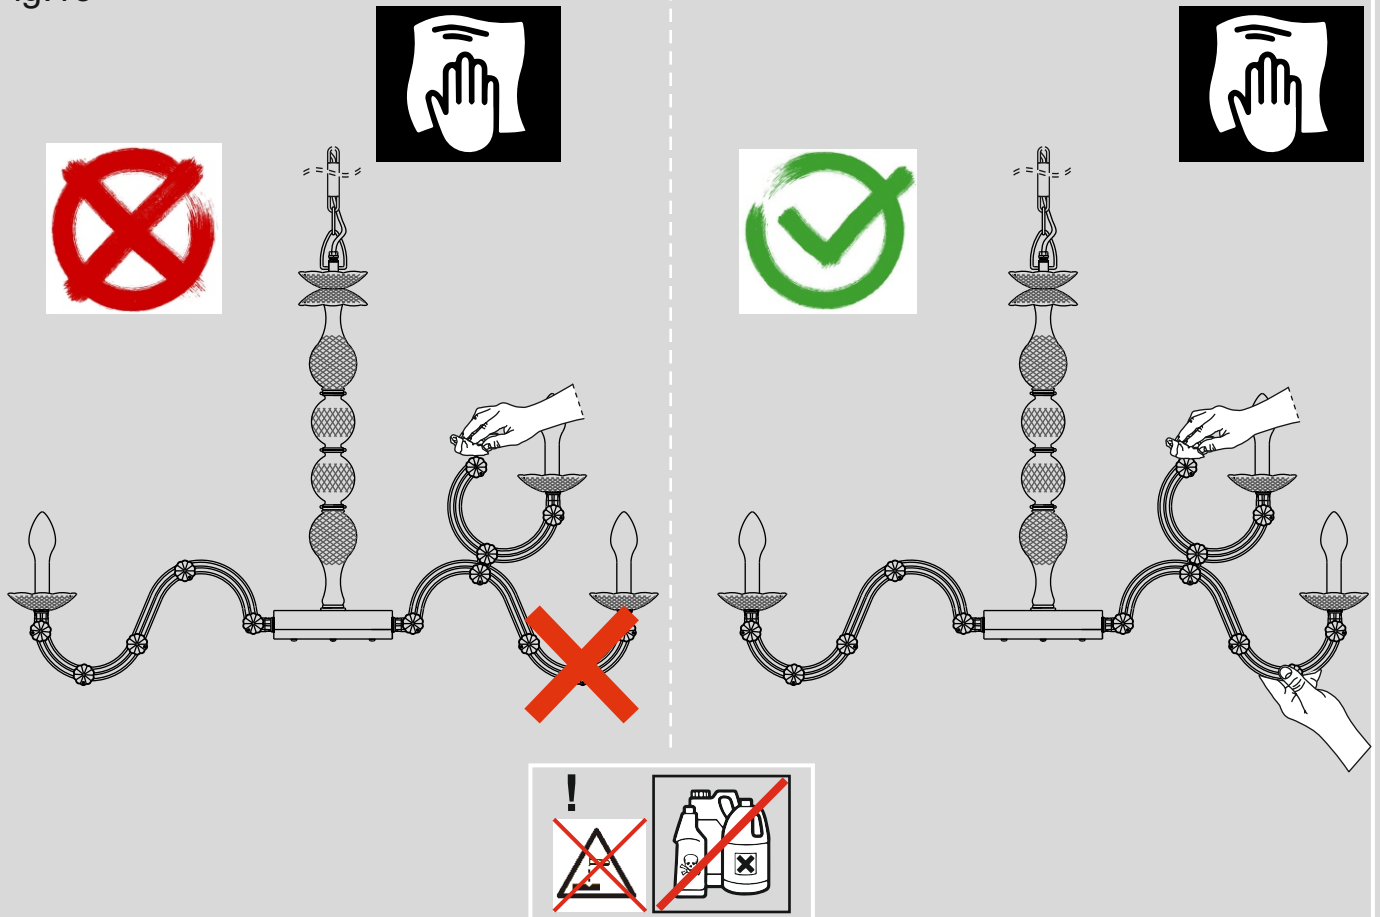

Fig.6

Fig.7

Fig.8

Fig.9

MASIERO

Fig.10

Fig.11

Fig.12

MASIERO

Fig.13

**Important:**  
Ce luminaire ne doit pas être monté sur une boîte de sortie ni supporté par une telle boîte

Ce produit doit être installé selon le code d'installation pertinent, par une personne qui connaît bien le produit et son fonctionnement ainsi que leurs risques inhérents

SUITABLE FOR OPERATION IN AMBIENT NOT EXCEEDING 40°C

**Important:**  
this lighting fixture must be fixed independently from the outlet box

This product must be installed in accordance with the applicable installation code by a person familiar with the construction and operation of the product and the hazards involved